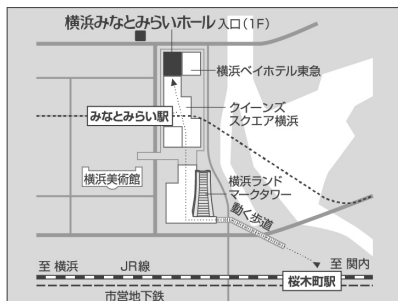

■横浜みなとみらいホール
〒220-0012 横浜市西区みなとみらい2-3-6 Tel:045-682-2020
■みなとみらい線「みなとみらい」駅下車「クイーンズスクエア横浜」より徒歩約3分
■JR・横浜市営地下鉄「桜木町」駅より徒歩約12分
<http://www.yaf.or.jp/mmh/index.php>

■託児サービス
生後6ヶ月から小学生までのお子様を、お預かりする託児サービスがございます。
予約制:先着10名様・お一人様2,100円(税別)。公演の3ヶ月前から5日前までの予約受付。
申込先:株式会社 明日香(あすか) 0120-165-115(月~金/9:00~17:00)
※通話料無料で携帯電話・PHSからご利用いただけます。
※フリーダイヤルがつかない場合 03-6912-2125(通話料有料)
<https://www.g-asuka.co.jp/>

チケット購入はこちらから

神奈川フィル2019-2020シーズン定期会員制度のご案内

●セレクト会員

みなとみらいシリーズ、県民ホール名曲シリーズ、音楽堂シリーズの全公演からお好きな公演、お好きな席種(S・A・B)を5公演以上お選びのうえ、お申込みください。

セレクト会員

合計金額より**15%割引**

セレクト・ユース会員
(25歳以下・B席のみ)

1公演あたり800円

※合計金額は選択した公演、席種により異なります。※みなとみらいシリーズ連日公演回は両日ご選択いただく事も可能です。※セレクト・ユース会員は1994年4月1日以降に生まれた方が対象です。※セレクト・ユース会員はホームページからのお手続きはできません。専用申込書に年齢証明書類を貼付し、お申込みください。